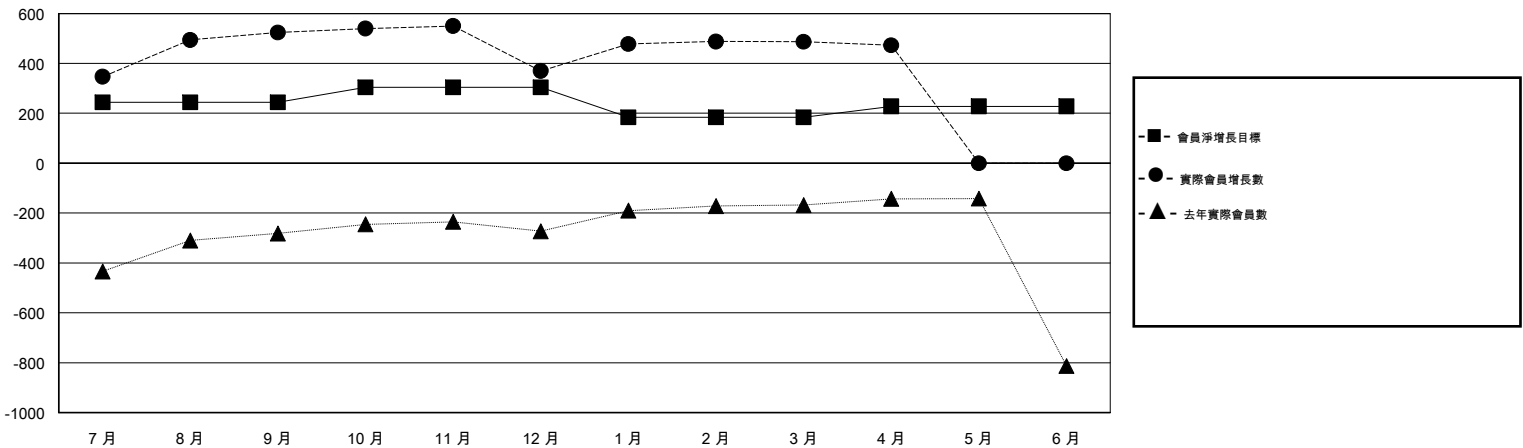

MONTHLY MEMBERSHIP PROGRESS REPORT

District 300A2

Results as of: 04/30/2019

GMT: PEI-JEN CHEN

地點 REP OF CHINA

GMT憲章區

分會			
成果 2018-2019			
季	新分會目標	新會	會員流失的分會
7月/8月/9月	2	3	0
10月/11月/12月	1	0	0
1月/2月/3月	0	0	0
4月/5月/6月	0	0	0

位會員@每位須繳			
成果 2018-2019			
季	會員淨增長目標	實際會員增長數	實際退會會員 (包括轉會)
7月/8月/9月	244	592	31
10月/11月/12月	60	62	207
1月/2月/3月	-120	173	15
4月/5月/6月	44	11	22

目標與實際新會累積

目標和實際會員累積

已取消的分會: 0	98 CLUBS OF 115 增添1位或以上的新會員	性別分佈 男 2,372 (60.98%) 女 1,518 (39.02%) 年度女性會員百分比目標: 35%
放棄的會員 過世 1 分會已取消 0 其他 274 總計 275	點擊這裡取得累計會員數據	總計家庭單位會員數 644 支付減半會費的家庭會員 348