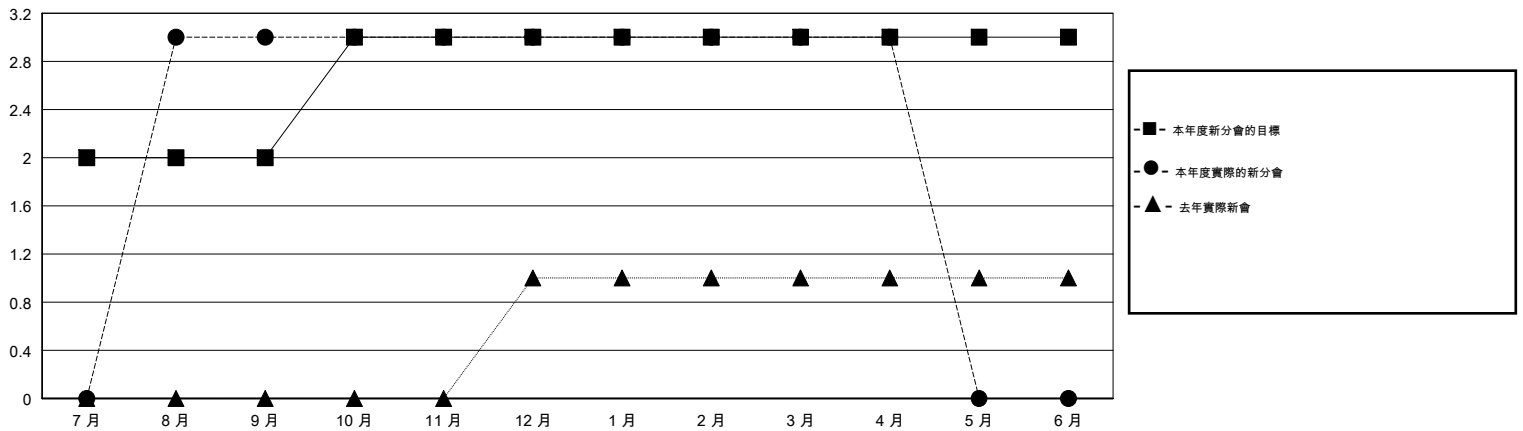

MONTHLY MEMBERSHIP PROGRESS REPORT

District 300A2

Results as of: 04/30/2019

GMT: PEI-JEN CHEN

地點 REP OF CHINA

GMT憲章區

分會			
成果 2018-2019			
季	新分會目標	新會	會員流失的分會
7月/8月/9月	2	3	0
10月/11月/12月	1	0	0
1月/2月/3月	0	0	0
4月/5月/6月	0	0	0

位會員@每位須繳			
成果 2018-2019			
季	會員淨增長目標	實際會員增長數	實際退會會員 (包括轉會)
7月/8月/9月	244	592	31
10月/11月/12月	60	62	207
1月/2月/3月	-120	173	15
4月/5月/6月	44	11	22

目標與實際新會累積

目標和實際會員累積

已取消的分會: 0	98 CLUBS OF 115 增添1位或以上的新會員	性別分佈 男 2,372 (60.98%) 女 1,518 (39.02%) 年度女性會員百分比目標: 35%
放棄的會員 過世 1 分會已取消 0 其他 274 總計 275	點擊這裡取得累計會員數據	總計家庭單位會員數 644 支付減半會費的家庭會員 348